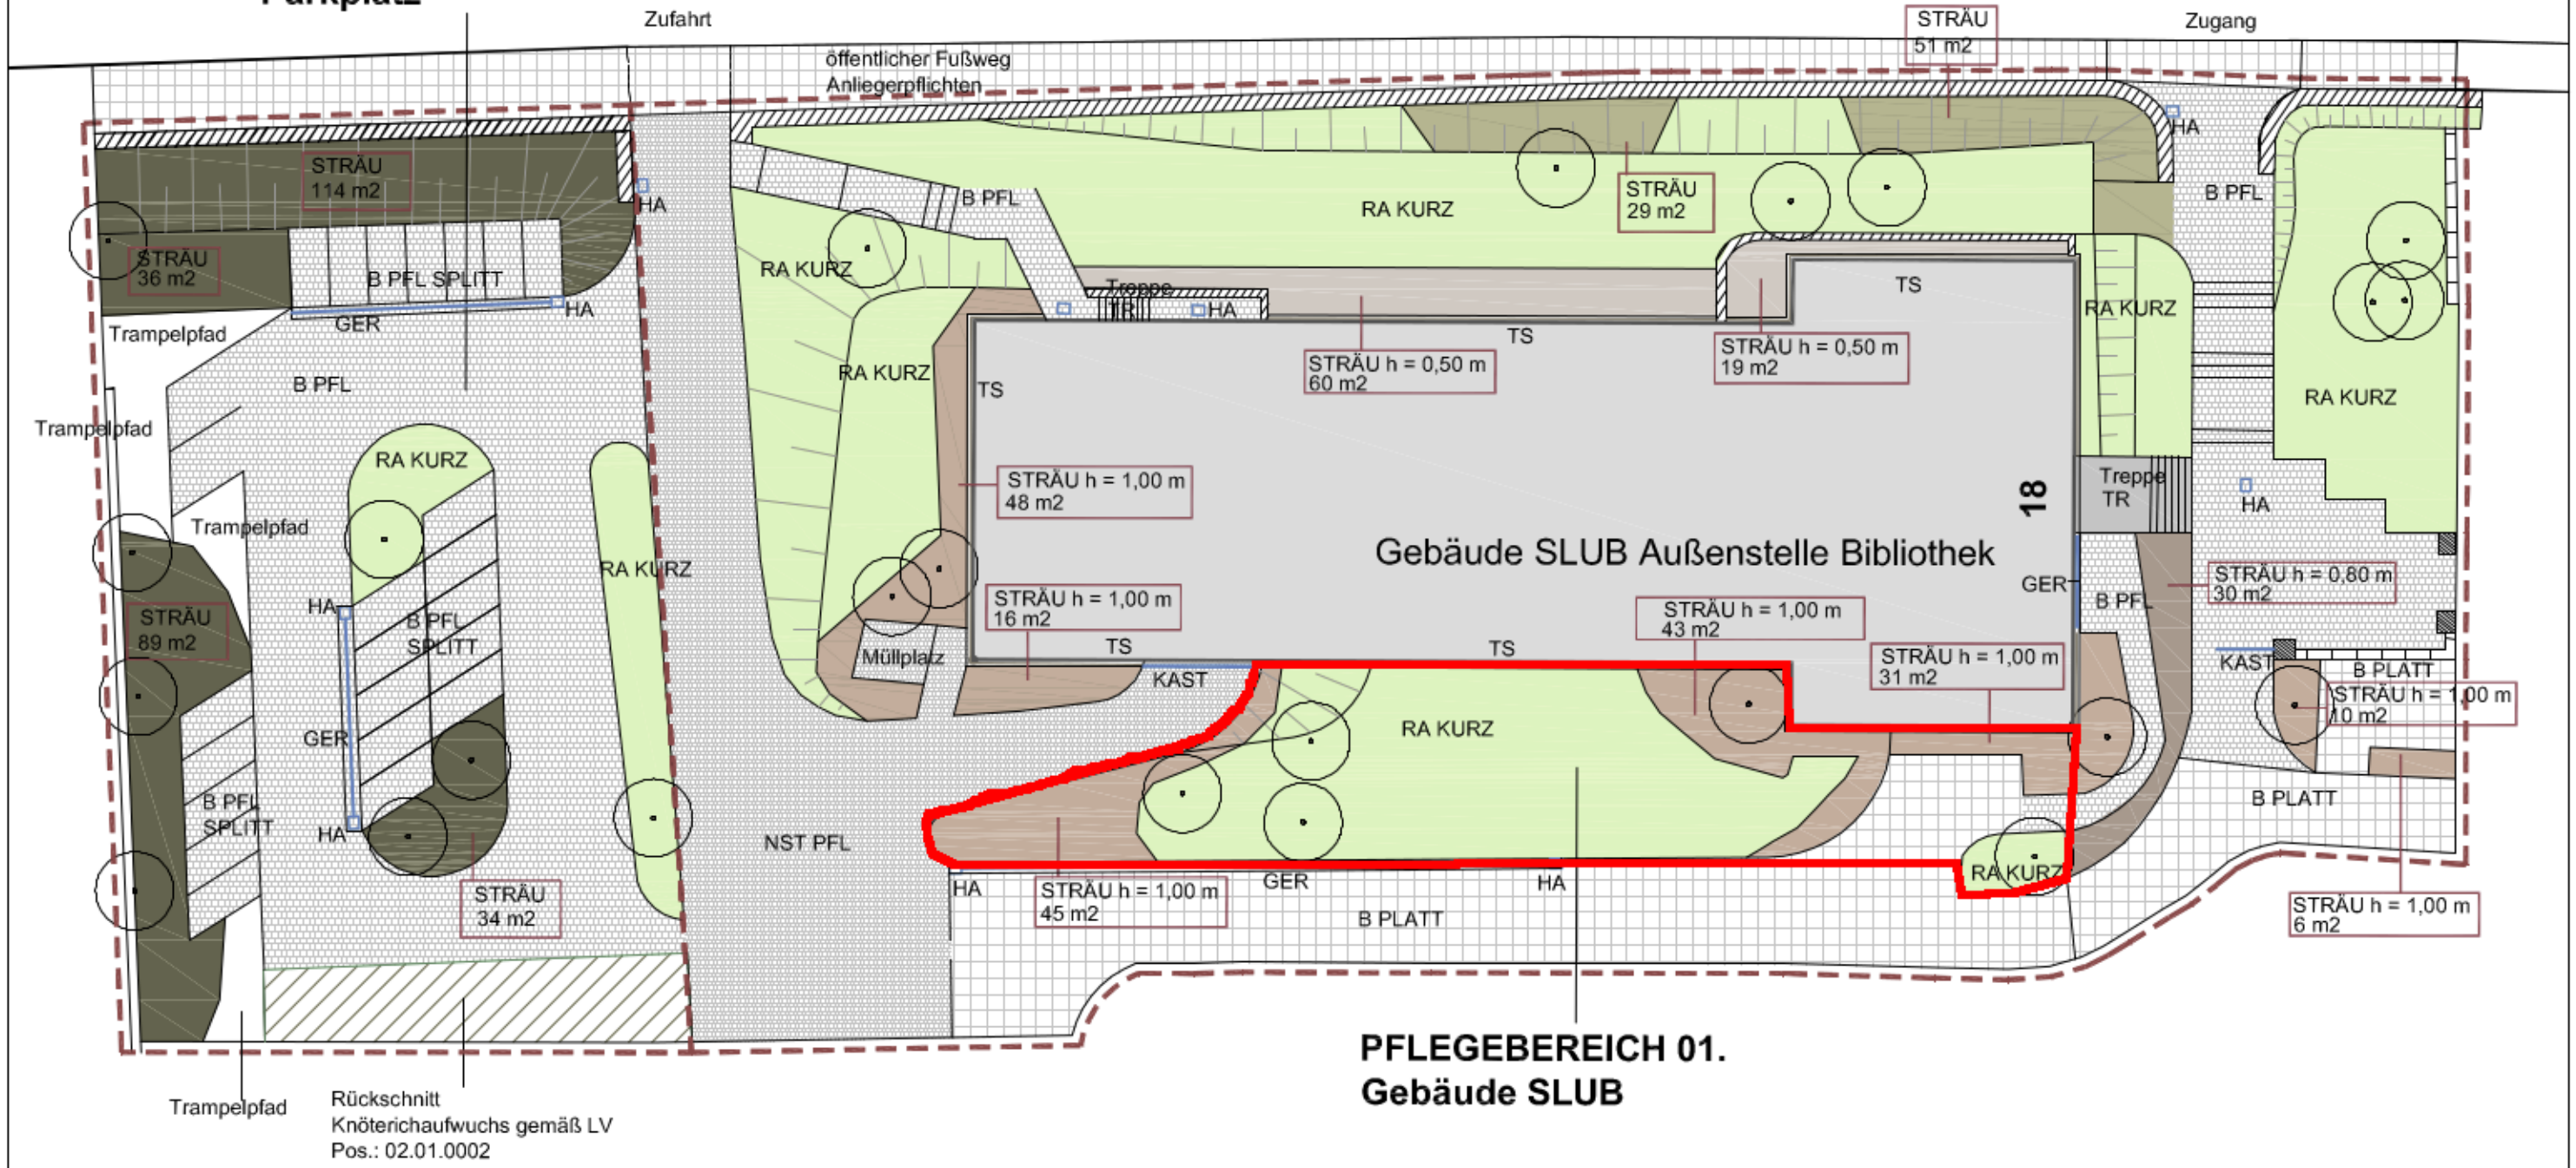

**PFLEGEBEREICH 02.
Parkplatz**

August - Bebel - Strasse

**PFLEGEBEREICH 01.
Gebäude SLUB**

LEGENDE

BAUM VORHANDEN

GEBÄUDE VORHANDEN

RASENFLÄCHE KURZSCHNITT

PFLEGESCHNITT STRÄUCHER
Pos.: 01.01.0003

PFLEGESCHNITT STRÄUCHER
Pos.: 01.01.0004

PFLEGESCHNITT STRÄUCHER
Pos.: 01.01.0004

PFLEGESCHNITT STRÄUCHER
Pos.: 01.01.0004

BEFESTIGTE FLÄCHEN

TRAUFSTREIFEN

BEARBEITUNGSBEREICHE